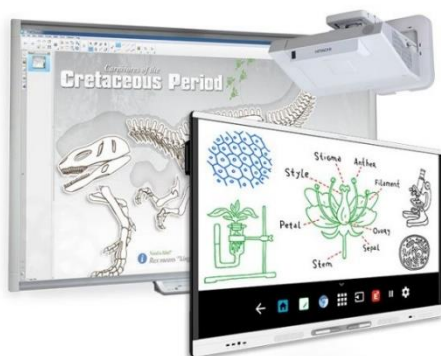

## ZESTAWY SMART Board

2 x monitor interaktywny SMART Board MX165

17 500,00zł

rozmiar 65"

monitor interaktywny SMART Board MX175

17 500,00zł

rozmiar 75"

rozdzielczość 4K  
proporcje obrazu 16:9  
oprogramowanie: SMART Learning Suite  
funkcja multi-touch 10 dotyków  
zintegrowane głośniki 2x10w  
system operacyjny Android

2 x Tablica interaktywna SMART SBM680  
+ 2 x Projektor ultrakrótkoogniskowy HITACHI CP-AX2505

17 500,00zł

2 x Tablica SMART SB480  
+ 2 x Projektor ultrakrótkoogniskowy HITACHI CP-AX2505

14 000,00zł

**Tablica:** przekątna 77 cali  
obsługa gestów  
współpraca dwóch osób jednocześnie

**półka z przyciskami, dwa pisaki**  
ponad 600 lekcji na stronie tablice.net.pl  
oprogramowanie SMART Learning Suite, w tym SMART Notebook

**Projektor:** jasność 2700 ANSI  
rozdzielczość: XGA(1024x768)  
kontrast: 10000:1  
technologia: LCD  
żywność lampy [h]: 5000, eco [h]: 8000

1 x Monitor interaktywny SMART MX265  
1 x Tablica interaktywna SMART SBM680  
+ 1 x Projektor ultrakrótkoogniskowy HITACHI CP-AX2505

17 500,00zł

1 x Monitor interaktywny SMART BOARD MX165  
1 x Tablica interaktywna SMART SB480  
+ 1 x Projektor ultrakrótkoogniskowy HITACHI CP-AX2505