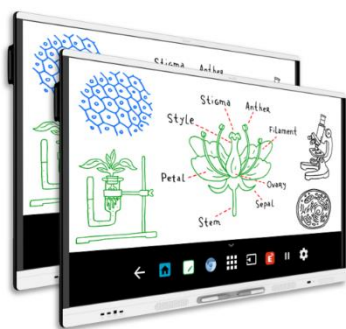

# Oferta dla szkół podstawowych uczestniczących w Rządowym programie AKTYWNA TABLICA 2019

## ZESTAWY SMART Board

2 x monitor interaktywny SMART Board MX165

17 500,00zł

rozmiar 65"

monitor interaktywny SMART Board MX175

17 500,00zł

rozmiar 75"

rozdzielczość 4K  
proporcje obrazu 16:9  
oprogramowanie: SMART Learning Suite  
funkcja multi-touch 10 dotyków  
zintegrowane głośniki 2x10w  
system operacyjny Android

2 x Tablica interaktywna SMART SBM680  
+ 2 x Projektor ultrakrótkoogniskowy HITACHI CP-AX2505

17 500,00zł

2 x Tablica SMART SB480  
+ 2 x Projektor ultrakrótkoogniskowy HITACHI CP-AX2505

14 000,00zł

**Tablica:** przekątna 77 cali  
obsługa gestów  
współpraca dwóch osób jednocześnie